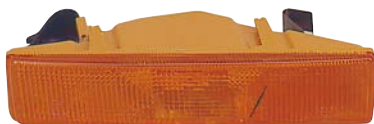

431-1601 1.6-2.0
FRONT LAMP
R 83BG-13368-AA
L 83BG-13369-AA
50PCS 3.58CFT