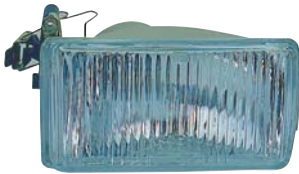

REPLACEMENT FOR

SIERRA '83-'86/SAPPHIRE

REPLACEMENT FOR

SIERRA '87-'89/SAPPHIRE

431-1101-RD 2.3-3.0
LD 43T
HEAD LAMP
R 83BG-13005-C3A
L 83BG-13006-C3A
4PCS 5.1CFT

H4/H1

431-1103-RD 1.8-2.0
LD-E
HEAD LAMP
R 87BG-13005A-2A
L 87BG-13006A-2A
4PCS 6.7CFT

H4/H1

431-1102-RD 1.6-2.0
LD 43T
HEAD LAMP
R 83BG-13005-C1A
L 83BG-13006-C1A
6PCS 4.40CFT

H4

431-1104-RD 2.3-3.0
LD-E 43T
HEAD LAMP
R 87BG-13005-C2A
L 87BG-13006-C2A
4PCS 6.7CFT

H4/H1

431-2001 2.3-3.0
FOG LAMP
R 83BG-15201-AA
L 83BG-15202-AA
20PCS 2.17CFT

H3

431-1502-UE
CORNER LAMP
R 87BG-13368-AA
L 87BG-13369-AA
20PCS 2.8CFT

P21W

431-1501 2.3-3.0
INDICATOR LAMP
R 83BG-13368-BA
L 83BG-13369-BA
50PCS 3CFT

431-1902 4 DOOR
TAIL LAMP
RH 87BG-13A602-AA
LH 87BG-13A603-AA
10PCS 4CFT